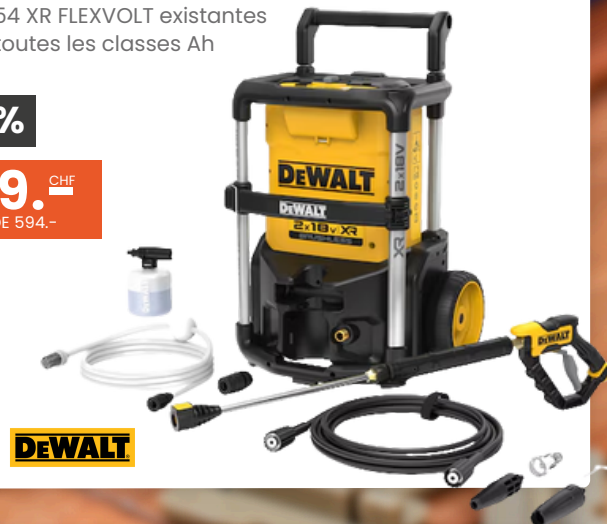

PACK 2 BATTERIES 18V/54V 6 AH/2 AH LI-ION + CHARGEUR RAPIDE

Référence : 3-00436732

- Le chargeur intelligent ajuste le courant de charge de sorte que la batterie reste protégée
- Recharge les batteries 6 Ah Li-Ion en 60 minutes

-25%

329.^{CHF}
AU LIEU DE 432.-

NETTOYEUR HAUTE PRESSION SANS FIL 18 VOLTS (SANS BALAIS) - VERSION DE BASE

Référence : 3-00436732

- Pompe en aluminium solide et durable
- 3 réglages de pression : Low (70 bar), High (85 bar), Boost (110 bar - max. 10 min.)
- Convient pour le nettoyage des outils, des véhicules et des chantiers de construction
- Autonomie avec la buse turbo (low/high) : jusqu'à 27/22 min avec 2x 18V (5,0 Ah) ou 58/45 min avec 2x 54V (9,0 Ah)
- Standard en tant que type de base (sans batteries ni chargeur) parfaitement adapté aux batteries 18 Volt XR ou 54 XR FLEXVOLT existantes de toutes les classes Ah

-30%

429.^{CHF}
AU LIEU DE 594.-